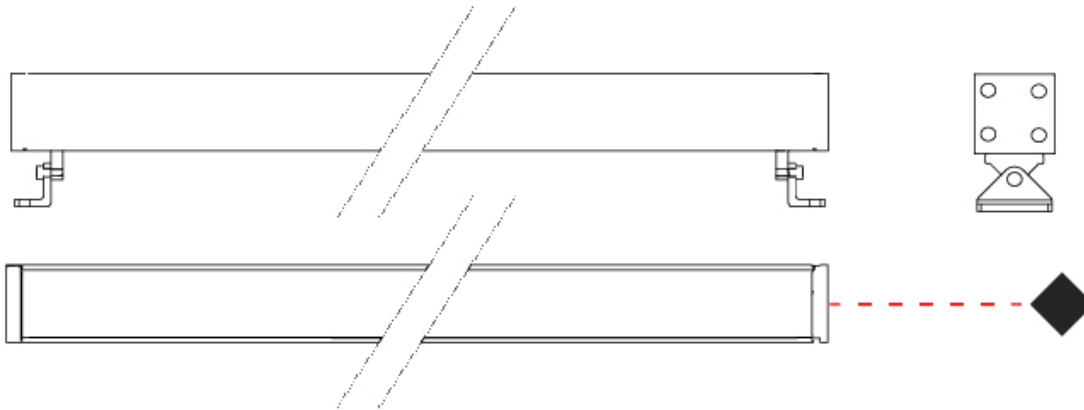

## MINI CORNICHE SURFACE

E9W613-

PROJECT \_\_\_\_\_

TYPE \_\_\_\_\_

SPECIFIER \_\_\_\_\_

QUANTITY \_\_\_\_\_

DATE \_\_\_\_\_

E